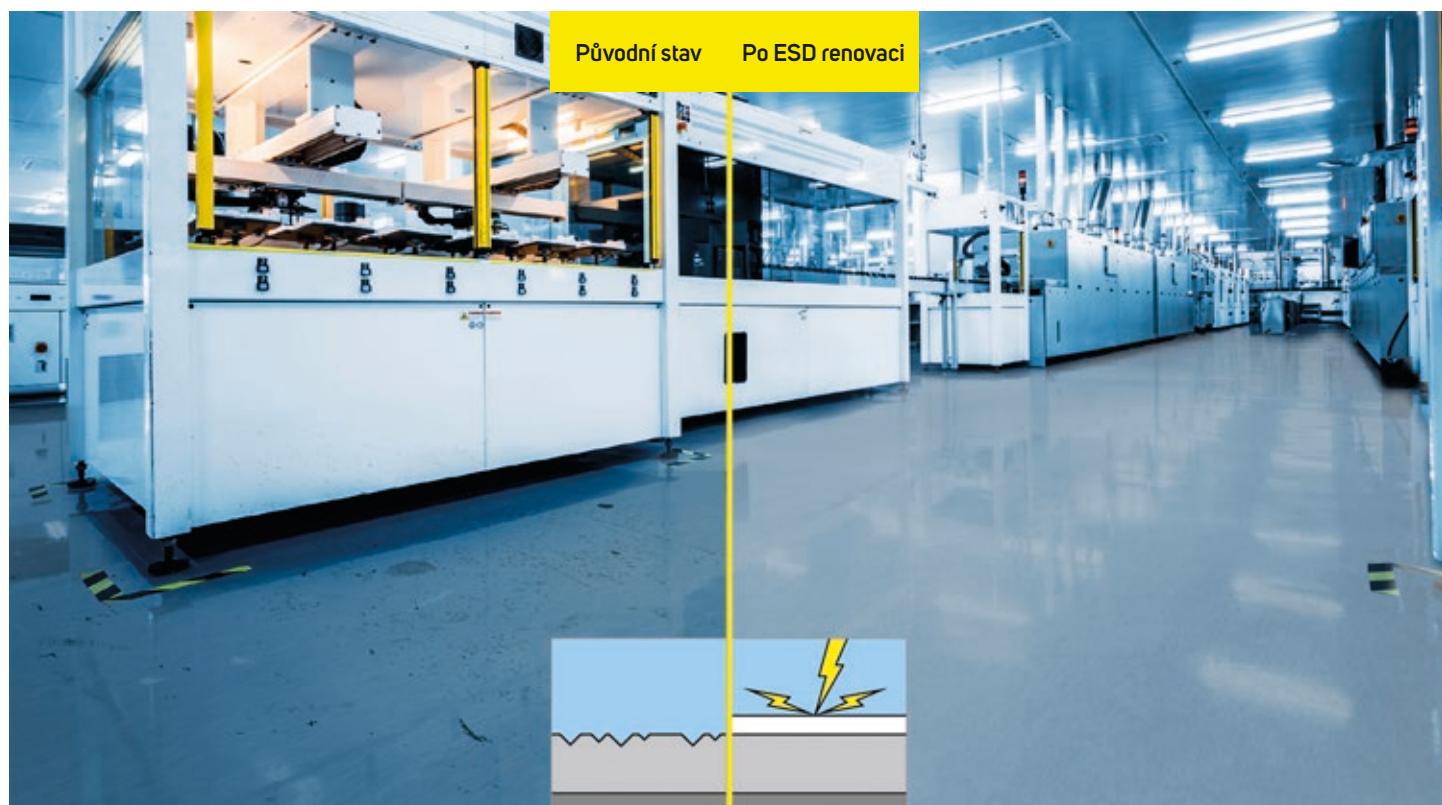

DLOUHODOBÁ OCHRANA PRO VODIVÉ PODLAHOVINY